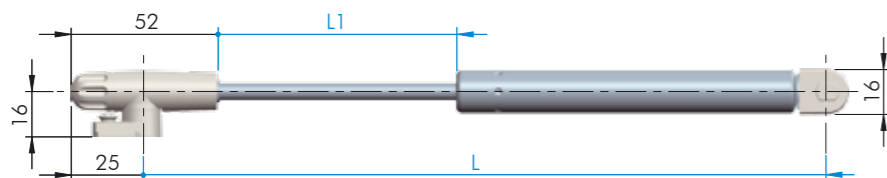

MODELLO REGISTRATO