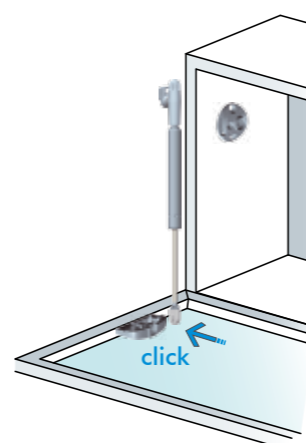

Consente l'apertura ammortizzata delle ante.
Indicata per ante di grandi dimensioni in legno o in alluminio grazie alla vasta gamma di adattatori disponibili.

Unica per la possibilità di regolazione della forza di chiusura e dell'allineamento delle ante adiacenti. Facile installazione.

Installazione asta su supporto per anta

IMPORTANTE

Posizionare il supporto con l'invito verso l'esterno dell'anta.

Installazione asta su supporto per fianco

Montaggio a scatto

ASTA KRABY

Regolazione per allineare ante adiacenti.

Regolazione della forza di chiusura dell'asta.

ATTACCHI KRABY PER LEGNO

ATTACCHI KRABY PER ANTE IN ALLUMINIO

ASTA KRABY

ATTACCHI KRABY PER ANTE IN ALLUMINIO

ANTE IN LEGNO

INNESTO ANTA

INNESTO FIANCO

APERTURA RALLENTATA

ANTA CON TELAIO IN ALLUMINIO

INNESTO ANTA

INNESTO FIANCO

APERTURA RALLENTATA