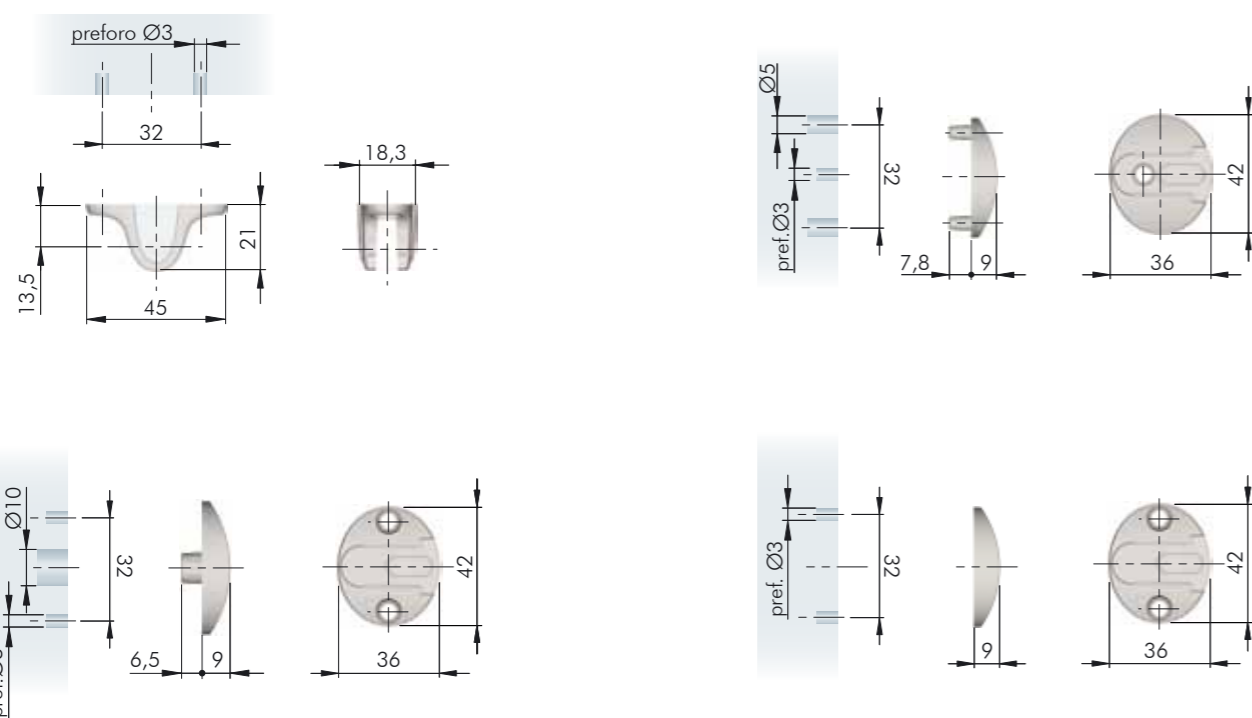

Applicazione supporto per anta

IMPORTANTE
Posizionare il supporto con l'invito verso l'esterno dell'anta.

ASTA KRABY

Applicazione supporto per fianco

IMPORTANTE

Fissare questa vite solo dopo aver scelto la forza di chiusura dell'anta (vedi retro)

Installazione asta su supporto per anta

IMPORTANTE

Posizionare il supporto con l'invito verso l'esterno dell'anta.

Installazione asta su supporto per fianco

Montaggio a scatto

ASTA KRABY

Regolazione per allineare ante adiacenti.

Regolazione della forza di chiusura dell'asta.

ATTACCHI KRABY PER LEGNO

ATTACCHI KRABY PER ANTE IN ALLUMINIO

ASTA KRABY

ATTACCHI KRABY PER ANTE IN ALLUMINIO

ANTE IN LEGNO

INNESTO ANTA

INNESTO FIANCO