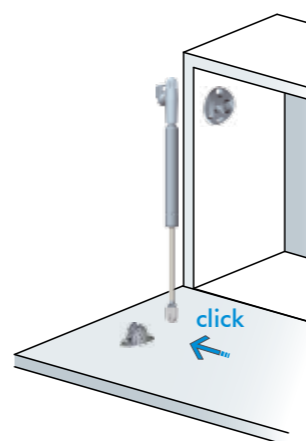

Consente l'apertura ammortizzata delle ante.
Indicata per ante di grandi dimensioni in legno o in alluminio grazie alla vasta gamma di adattatori disponibili.

Unica per la possibilità di regolazione della forza di chiusura e dell'allineamento delle ante adiacenti. Facile installazione.

Installazione asta su supporto per anta

IMPORTANTE

Posizionare il supporto con l'invito verso l'esterno dell'anta.

Installazione asta su supporto per fianco

Montaggio a scatto

ASTA KRABY

Regolazione per allineare ante adiacenti.

Regolazione della forza di chiusura dell'asta.

ATTACCHI KRABY PER LEGNO

ATTACCHI KRABY PER ANTE IN ALLUMINIO

ASTA KRABY

ATTACCHI KRABY PER ANTE IN ALLUMINIO

ANTE IN LEGNO

INNESTO ANTA

INNESTO FIANCO

APERTURA RALLENTATA

ANTA CON TELAIO IN ALLUMINIO

INNESTO ANTA

INNESTO FIANCO

APERTURA RALLENTATA