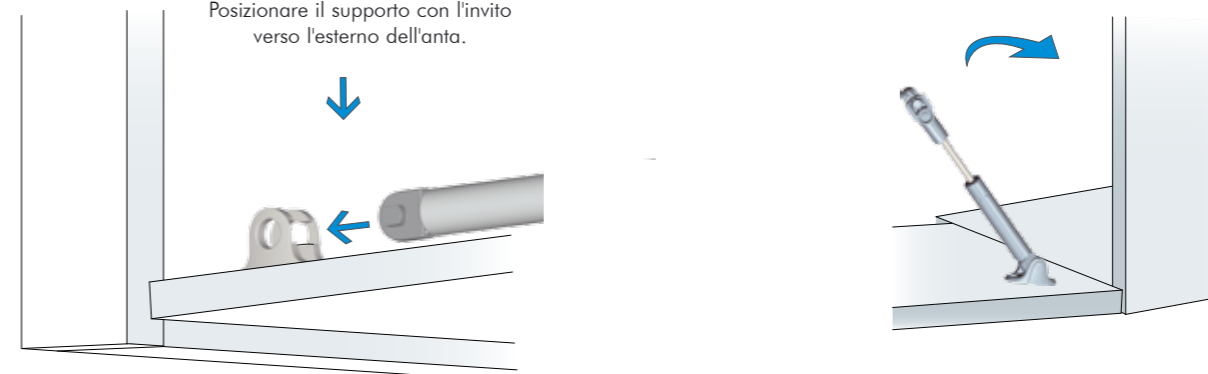

Consente l'apertura ammortizzata delle ante.
Indicata per ante di grandi dimensioni in legno o in alluminio grazie alla vasta gamma di adattatori disponibili.

Unica per la possibilità di regolazione della forza di chiusura e dell'allineamento delle ante adiacenti. Facile installazione.

Applicazione supporto per anta

IMPORTANTE
Posizionare il supporto con l'invito verso l'esterno dell'anta.

ASTA KRABY

Applicazione supporto per fianco

IMPORTANTE

Fissare questa vite solo dopo aver scelto la forza di chiusura dell'anta (vedi retro)

Installazione asta su supporto per anta

IMPORTANTE

Posizionare il supporto con l'invito verso l'esterno dell'anta.

Installazione asta su supporto per fianco

Montaggio a scatto

ASTA KRABY

Regolazione per allineare ante adiacenti.