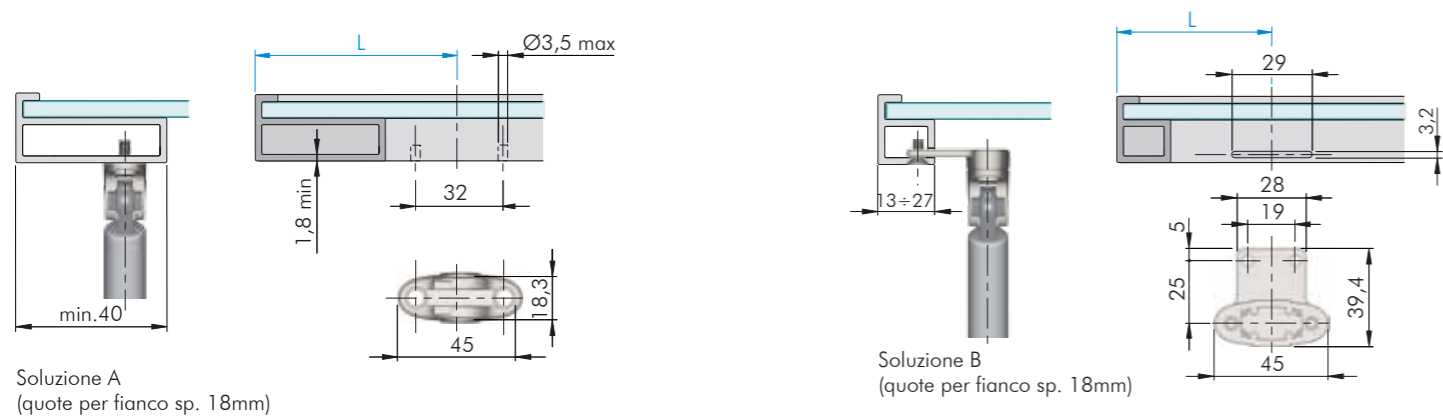

ATTACCHI KRABY PER ANTE IN ALLUMINIO