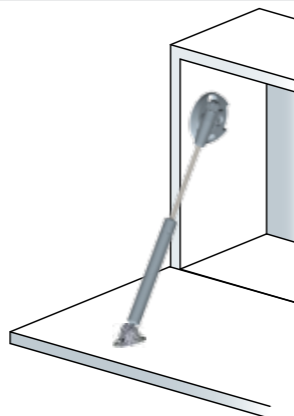

Asta di nuova generazione e dal design originale. Alta qualità: ogni asta viene singolarmente controllata e marchiata.

Disponibile in tre diverse lunghezze: L. 164, L. 244 e L. 355.
Ampia gamma di forze in relazione alle dimensioni e al peso dell'anta.

Consente l'apertura ammortizzata delle ante.
Indicata per ante di grandi dimensioni in legno o in alluminio grazie alla vasta gamma di adattatori disponibili.

Unica per la possibilità di regolazione della forza di chiusura e dell'allineamento delle ante adiacenti. Facile installazione.

Progettata per l'utilizzo in linee di foratura standard automatizzate.
Particolari realizzati in zama nichelata, acciaio e materiale tecnoplastico.

Soddisfa le Normative UNI 8607/05 LIVELLO 5 e UNI EN 14749/05.