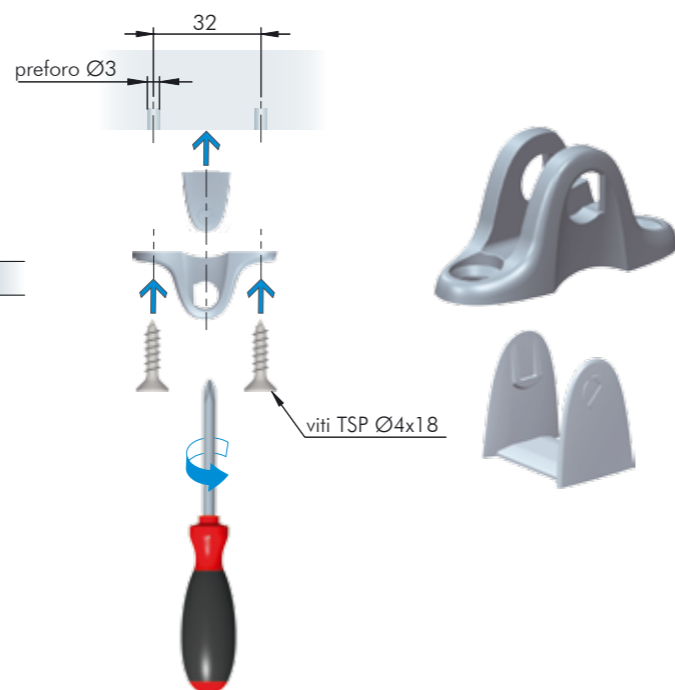

Consente l'apertura ammortizzata delle ante.
Indicata per ante di grandi dimensioni in legno o in alluminio grazie alla vasta gamma di adattatori disponibili.

Unica per la possibilità di regolazione della forza di chiusura e dell'allineamento delle ante adiacenti. Facile installazione.

Progettata per l'utilizzo in linee di foratura standard automatizzate.
Particolari realizzati in zama nichelata, acciaio e materiale tecnoplastico.

Soddisfa le Normative UNI 8607/05 LIVELLO 5 e UNI EN 14749/05.

MODELLO REGISTRATO

L	L1
164	49,5
244	89,5
355	146,5
480	207

L	Larg. anta (mm)		1200 max	
	Altez. anta (mm)	Peso (Kg)	Aste (N)	
164	225 - 250	fino a 3,5	2	
244	301 - 350	fino a 4,9	2	
355	401 - 450	fino a 6,3	2	

Applicazione supporto per anta

IMPORTANTE
Posizionare il supporto con l'invito verso l'esterno dell'anta.

ASTA KRABY

Applicazione supporto per fianco

IMPORTANTE

Fissare questa vite solo dopo aver scelto la forza di chiusura dell'anta (vedi retro)