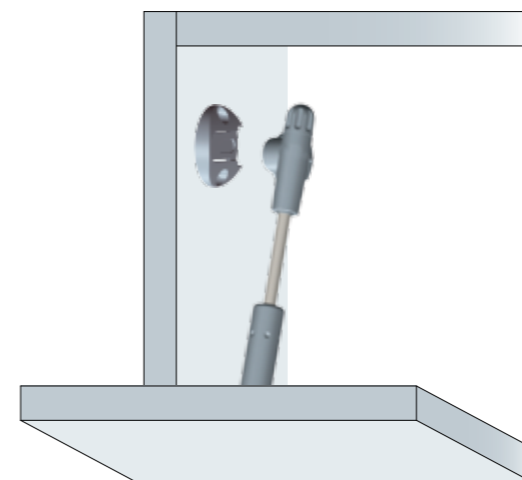

Consente l'apertura ammortizzata delle ante.
Indicata per ante di grandi dimensioni in legno o in alluminio grazie alla vasta gamma di adattatori disponibili.

Unica per la possibilità di regolazione della forza di chiusura e dell'allineamento delle ante adiacenti. Facile installazione.

Applicazione supporto per anta

IMPORTANTE
Posizionare il supporto con l'invito verso l'esterno dell'anta.

ASTA KRABY

Applicazione supporto per fianco

IMPORTANTE

Fissare questa vite solo dopo aver scelto la forza di chiusura dell'anta (vedi retro)

Installazione asta su supporto per anta

IMPORTANTE

Posizionare il supporto con l'invito verso l'esterno dell'anta.

Installazione asta su supporto per fianco

Montaggio a scatto

ASTA KRABY

Regolazione per allineare ante adiacenti.