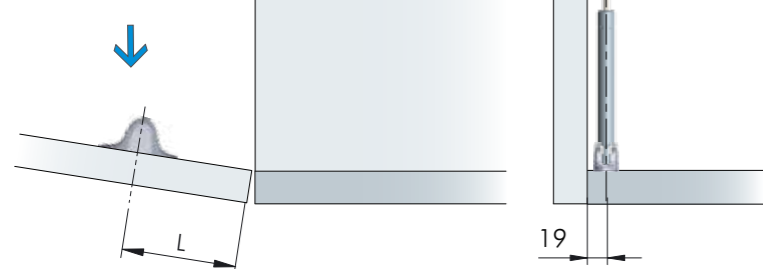

MODELLO REGISTRATO

L	L1
164	49,5
244	89,5
355	146,5
480	207

L	Larg. anta (mm)		1200 max	
	Altez. anta (mm)	Peso (Kg)	Aste (N)	
164	225 - 250	fino a 3,5	2	
244	301 - 350	fino a 4,9	2	
355	401 - 450	fino a 6,3	2	

Applicazione supporto per anta

IMPORTANTE
Posizionare il supporto con l'invito verso l'esterno dell'anta.

ASTA KRABY

Applicazione supporto per fianco

IMPORTANTE

Fissare questa vite solo dopo aver scelto la forza di chiusura dell'anta (vedi retro)